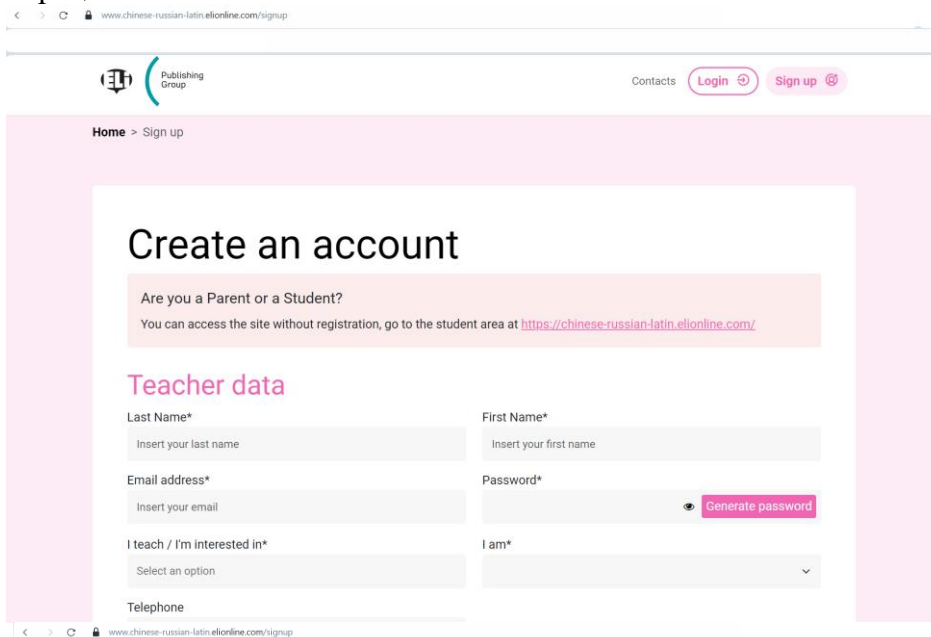

Завершите регистрацию.