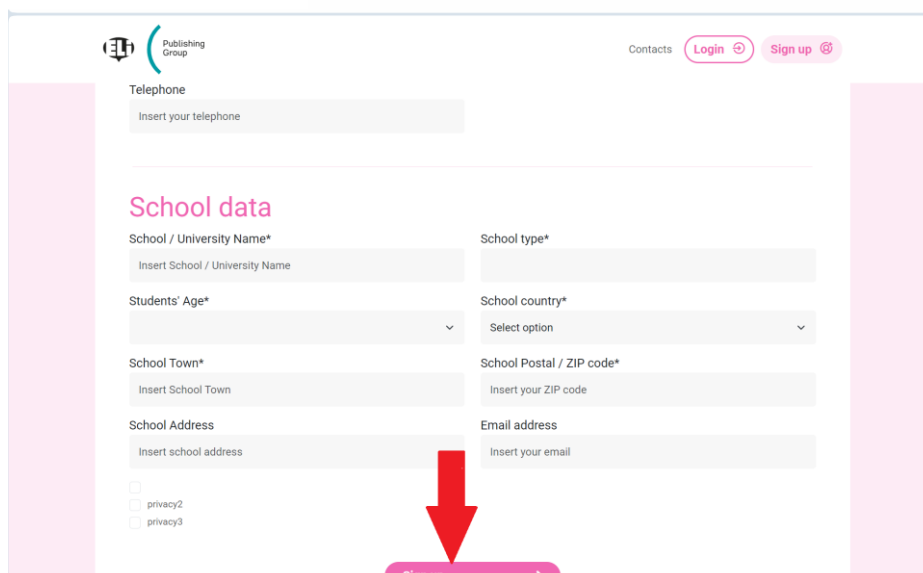

Завершите регистрацию.